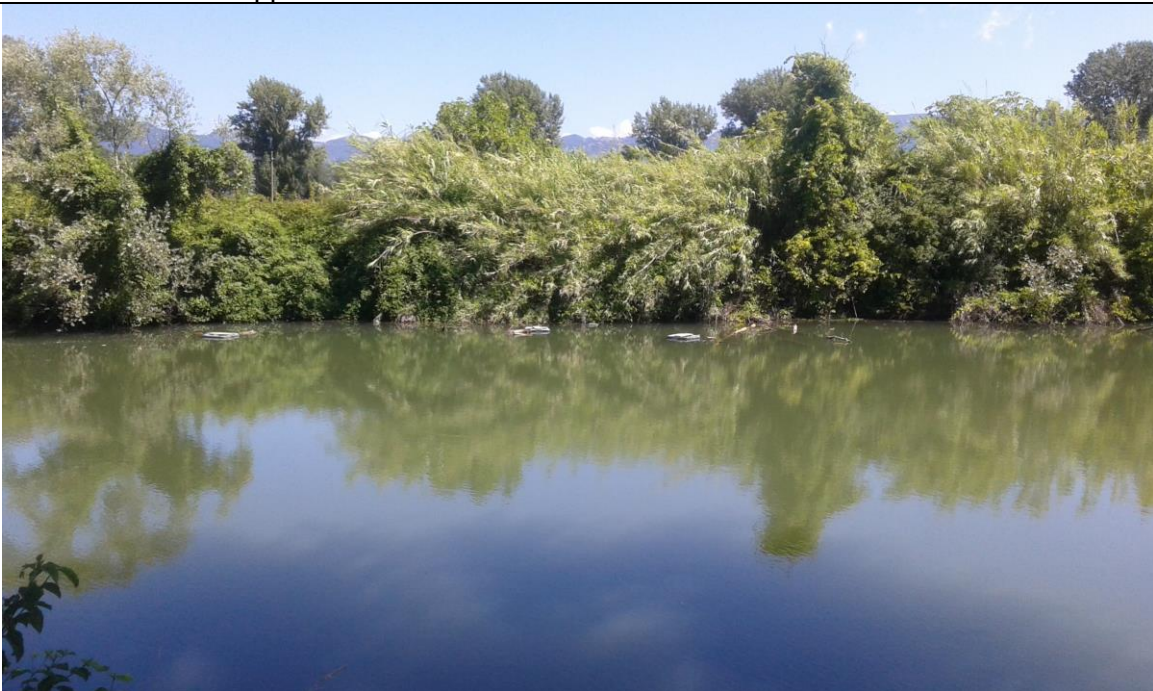

Breve descrizione: il sito si trova nella piana alluvionale del fiume Magra ed in esso sono presenti numerosi stagni di dimensioni diverse e di origine secondaria (ex cave di ghiaia e argilla) In tutti gli specchi d'acqua sono state immessi esemplari di testuggini palustri alloctone (*Trachemys* sp.), che raggiungono elevate densità. Le attività di cattura si svolgono con la partecipazione delle associazioni di pesca sportiva e delle guardie ecologiche volontarie.

## Foto delle attività

Laghetto appartenente all'area dei Bozi

Due tipologie di trappole tutilizate: atollo e nassa a doppio inganno con esca

Posizionamento trappole ad atollo

Lago dei Bozi con trappole ad atollo